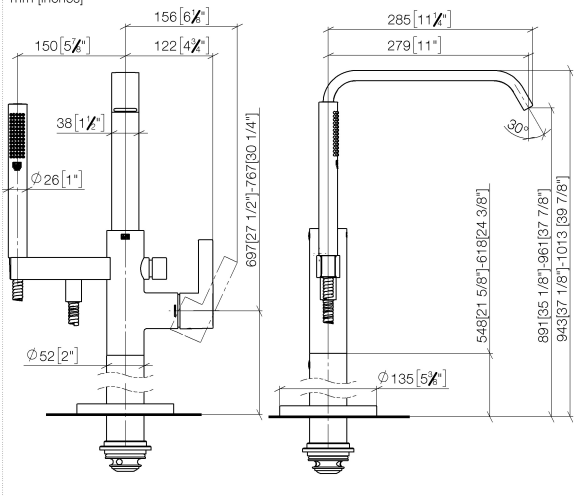

IMO Miscelatore monocomando vasca con tubo verticale montaggio indipendente con doccetta e flessibile - Cromato

IMO

25 863 671

- sporgenza 279 mm
- Bocca: cascata
- Doccetta: COMPACT RAIN, portata max. 6,8 l/min (a 3 bar)
- doccetta a stilo con sistema anticalcare
- supporto doccetta
- deviatore automatico vasca/doccia
- altezza totale 943 - 1013 mm
- altezza tubo verticale 548 - 618 mm
- altezza fino a rompigitto 891 – 961 mm
- Flessibile doccetta in metallo 1250mm con protezione antitorsione integrata
- Portata gruppo doccetta con flessibile max. 6,8 l/min
- rosette scorrevoli Ø 135 mm

Prodotti complementari necessari

Fissaggio a pavimento da incasso 35 945 970 90

- profondità d'incasso min. 80 mm
- Profondità d'incasso max. 150 mm

IMO Miscelatore monocomando vasca con tubo verticale montaggio indipendente con doccetta e flessibile - Cromato

IMO

25 863 671

mm [inches]

Diagramma di portata